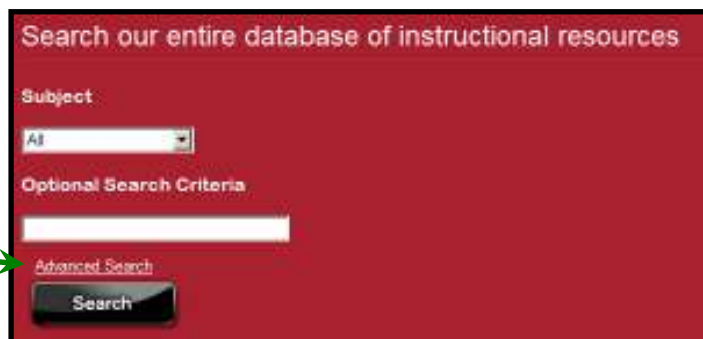

# Accessing LinkIt! Lessons Online

1. [www.linkit.com](http://www.linkit.com)

2. Click **LESSONS**

3. Select: **State**  
**District**  
Enter: **Student Code**

4. **Login**

5. **Advanced Search**

6. Select: **Subject**  
**Grade - Start**  
**Grade - End**  
Enter: **Optional Search Criteria**  
(Type Skill to Study)