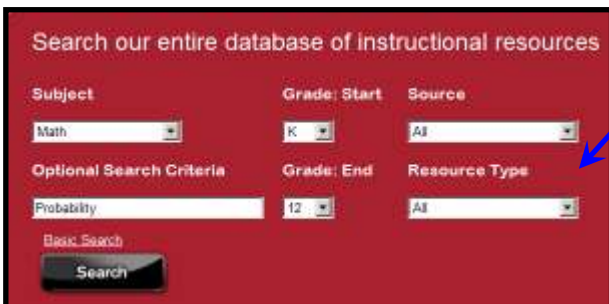

# Accessing LinkIt! Lessons Online

1. [www.linkit.com](http://www.linkit.com)

2. Click **LESSONS**

3. Select: **State**  
**District**  
Enter: **Student Code**

4. **Login**

5. **Advanced Search**

6. Select: **Subject**  
**Grade - Start**  
**Grade - End**  
Enter: **Optional Search Criteria**  
(Type Skill to Study)