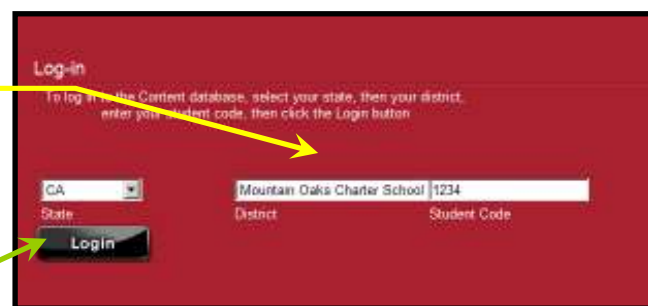

# Accessing LinkIt! Lessons Online

1. [www.linkit.com](http://www.linkit.com)

2. Click **LESSONS**

3. Select: **State**  
**District**  
Enter: **Student Code**

4. **Login**

5. **Advanced Search**

6. Select: **Subject**  
**Grade - Start**  
**Grade - End**  
Enter: **Optional Search Criteria**  
(Type Skill to Study)